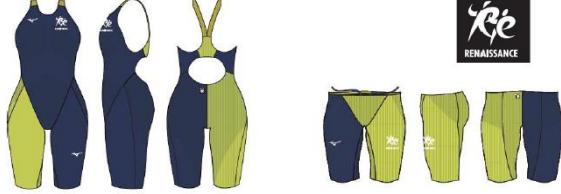

▼GX-SONIC ROYAL/PW
 ▼GX-SONIC ROYAL/PW (N2MGD20184/N2MBD00184)
 エステートネイビー×ライトニングイエロー (マーク/ホワイト)

GX-SONIC ROYALはWORLD AQUATICSになります

▼GX-SONIC ROYAL/MT
 ▼GX-SONIC ROYAL/MT (N2MGD20284/N2MBD00284)
 エステートネイビー×ライトニングイエロー (マーク/ホワイト)

▼GX-SONIC ROYAL/SF
 ▼GX-SONIC ROYAL/SF (N2MGD20384/N2MBD00384)
 エステートネイビー×ライトニングイエロー (マーク/ホワイト)

▼GX-SONIC LITE

▼GX-SONIC STREME

▼キャップ 8-1~8-3

メッシュキャップ
 サイズ:M/L